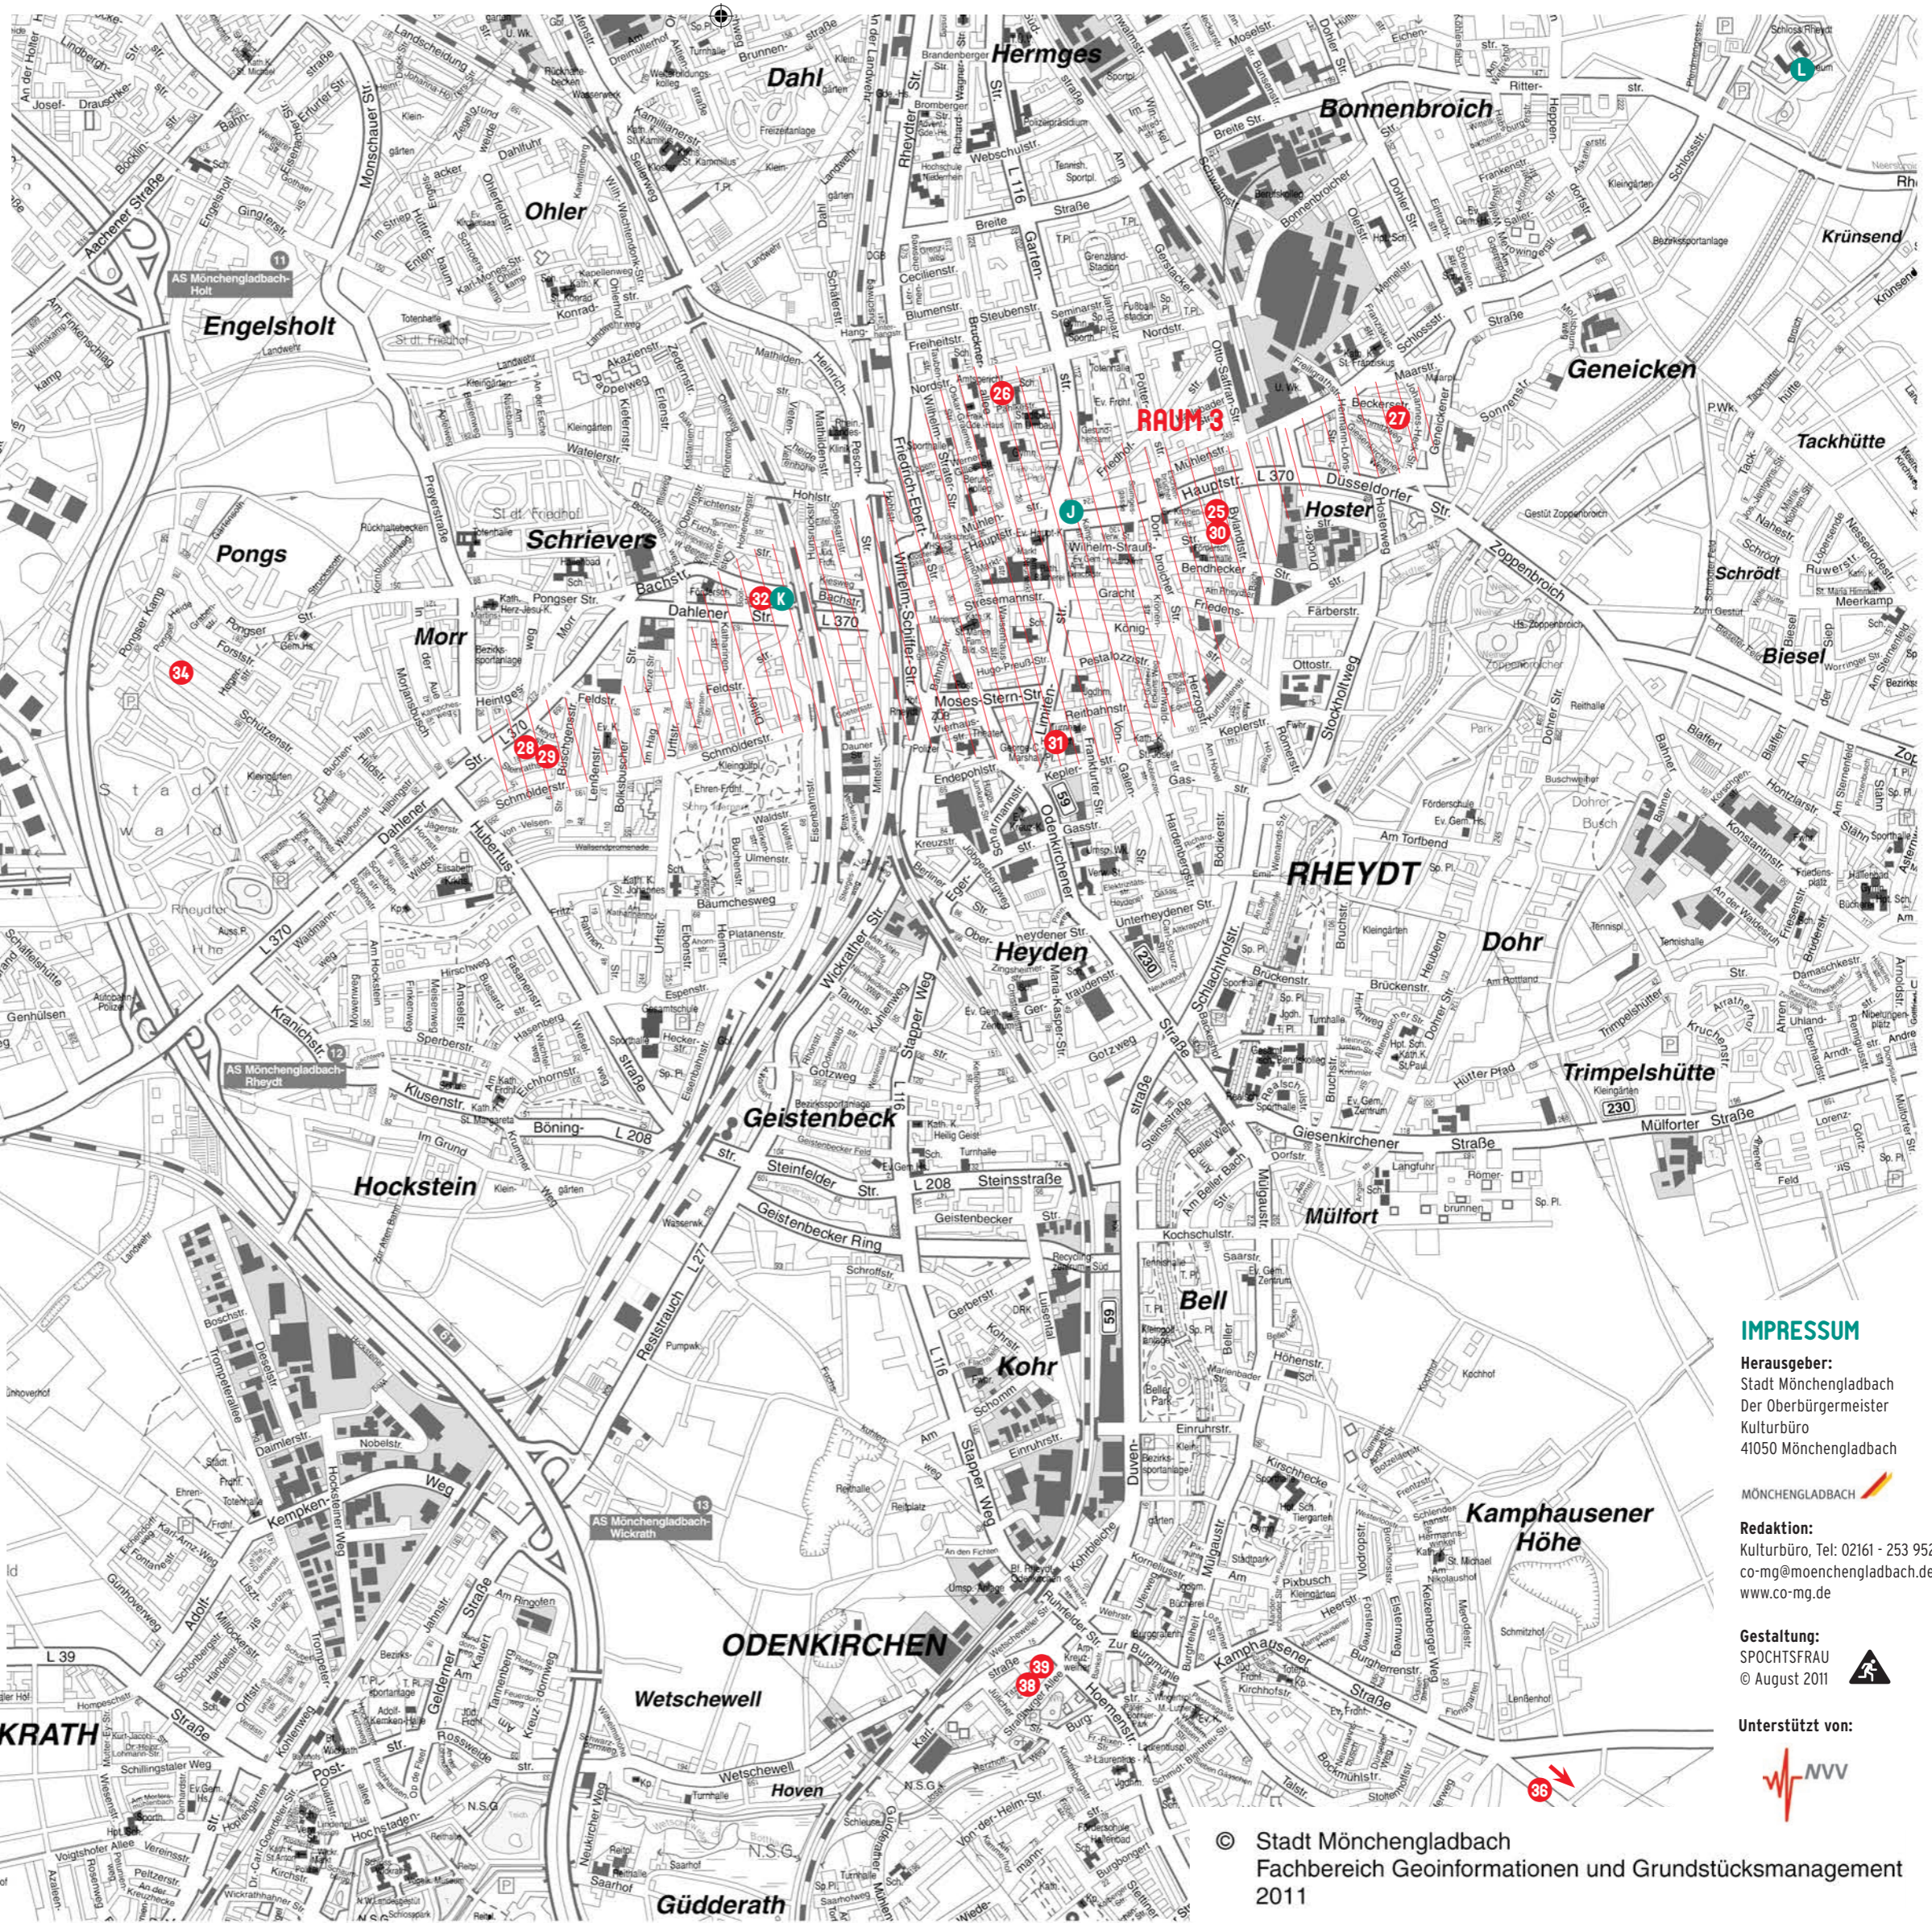

IMPRESSUM

Herausgeber:
Stadt Mönchengladbach
Der Oberbürgermeister
Kulturbüro
41050 Mönchengladbach

MÖNCHENGLADBACH

Redaktion:
Kulturbüro, Tel: 02161 - 253 952
co-mg@moenchengladbach.de
www.co-mg.de

Gestaltung:
SPOCHTSFRAU
© August 2011

Unterstützt von:

© Stadt Mönchengladbach
Fachbereich Geoinformationen und Grundstücksmanagement
2011